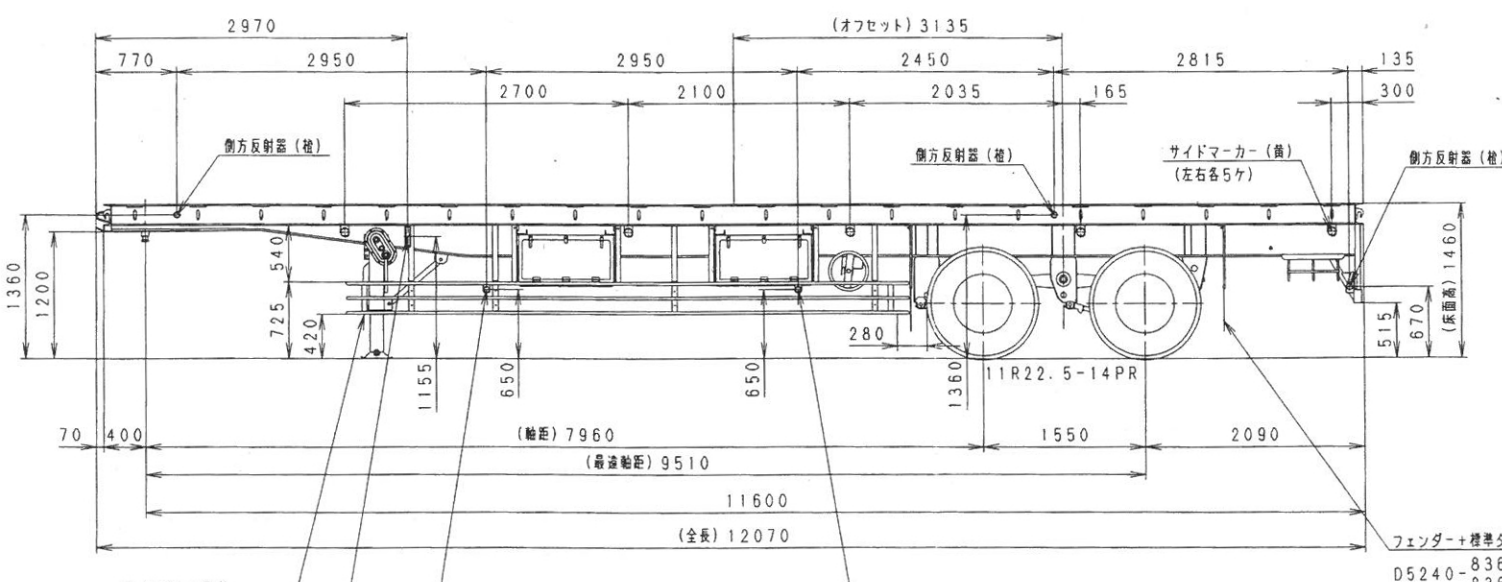

2軸 8輪セミトレーラー

サイドガード取付
D3297-5474-0

側方反射器 (橙)
BKT: E3225-7359-0 (㊟)

側方反射器 (橙)
BKT: E3225-7359-0 (㊟)

注記
サイドマーカーは、ヤック製CE101 (レンズはクリアー、ランプは黄色) を使用する事。

△	06. 2. 13	BQ004755による	尺	寸	TF28H7B2	M712-648	(株)日産運輸	I	06. 1
記号	年月日	記 事	承認	型式	工作号	ユ ー ザ 名	台 数	年 月 担 当	
調 査	06. 2. 14	尺 度	1:50	質 量	Kg	東 急 車 輛 製 造 株 式 有 限 公 司			
製 図	06. 2. 14	ト レ ー ラ 全 体 図			D3205-1415-1A				
						A3			

参考図番: