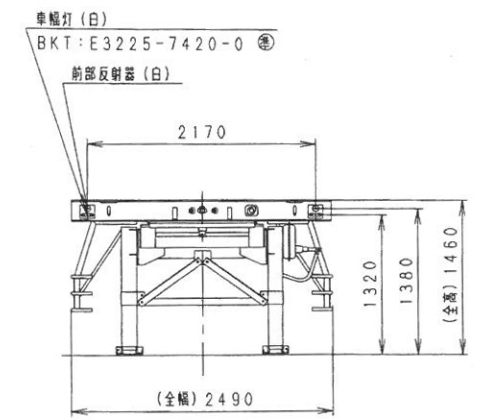

2軸 8輪セミトレーラー

サイドガード取付
D3297-5474-0

側方反射器 (橙)
BKT: E3225-7359-0 (㊟)

側方反射器 (橙)
BKT: E3225-7359-0 (㊟)

注記
サイドマーカーは、ヤック製CE101 (レンズはクリアー、ランプは黄色) を使用する事。

△	06. 2. 13	BQ004755による	尺	寸	TF28H7B2	M712-648	(株)日産運輸	I	06. 1
記号	年月日	記 事	承認	型式	工作号	ユ ー ザ 名	台 数	年 月 担 当	
調 査	06. 2. 14	尺 度	1:50	質 量	Kg	東 急 車 輛 製 造 株 式 有 限 公 司			
製 図	06. 2. 14	ト レ ー ラ 全 体 図			D3205-1415-1A				
						A3			

参考図番: