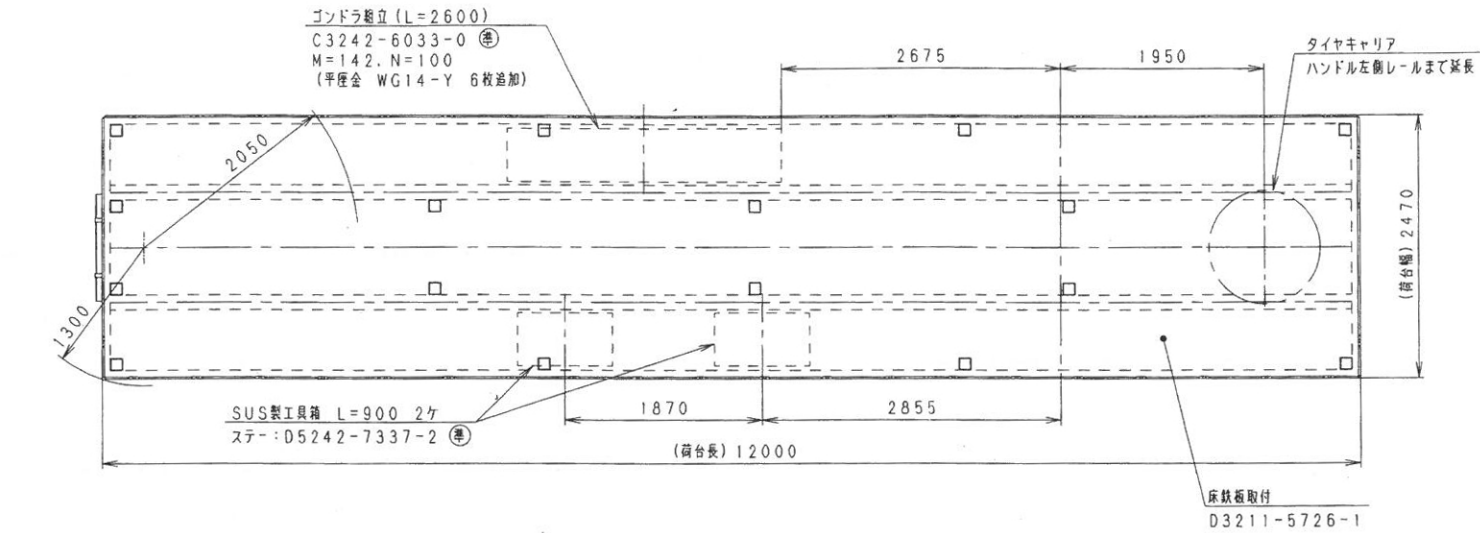

2軸 8輪セミトレーラー

サイドガード取付
D3297-5474-0

側方反射器 (橙)
BKT: E3225-7359-0 (㊟)

側方反射器 (橙)
BKT: E3225-7359-0 (㊟)

注記
サイドマーカーは、ヤック製CE101 (レンズはクリアー、ランプは黄色) を使用する事。

△	06. 2. 13	BQ004755による	尺	寸	TF28H7B2	M712-648	(株)日産運輸	I	06. 1
記号	年月日	記 事	承認	型式	工作号	ユ ー ザ 名	台 数	年 月 担 当	
調 査	06. 2. 14	尺 度	1:50	質 量	Kg	東 急 車 輛 製 造 株 式 有 限 公 司			
製 図	06. 2. 14	ト レ ー ラ 全 体 図			D3205-1415-1A				
						A3			

参考図番: