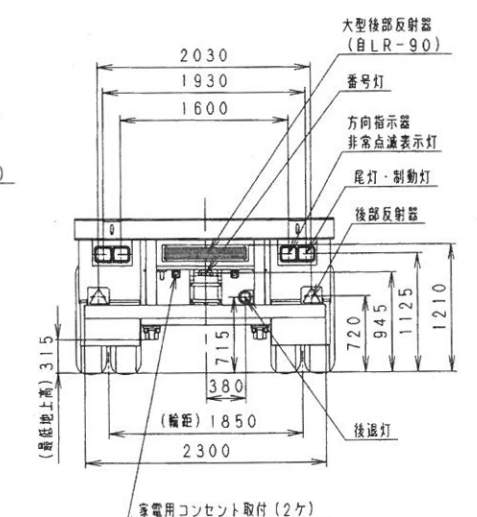

2軸 8輪セミトレーラー

サイドガード取付
D3297-5474-0

側方反射器 (橙)
BKT: E3225-7359-0 (㊟)

側方反射器 (橙)
BKT: E3225-7359-0 (㊟)

注記
サイドマーカーは、ヤック製CE101 (レンズはクリアー、ランプは黄色) を使用する事。

△	06. 2. 13	BQ004755による	尺	寸	TF28H7B2	M712-648	(株)日産運輸	I	06. 1
記号	年月日	記 事	承認	型式	工作号	ユ ー ザ 名	台 数	年 月 担 当	
調 査	06. 2. 14	尺 度	1:50	質 量	Kg	東 急 車 輛 製 造 株 式 有 限 公 司			
製 図	06. 2. 14	ト レ ー ラ 全 体 図			D3205-1415-1A				
						A3			

参考図番: