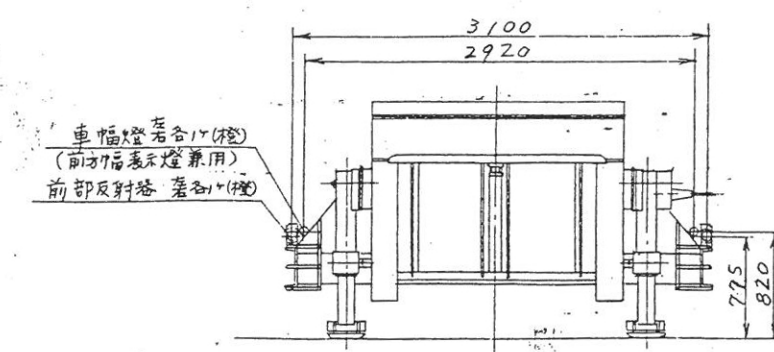

TAD 14451

トレー外観図 (YDT3549G)

尺度 1/40

2軸16輪低床トレーラー

TAD 14451