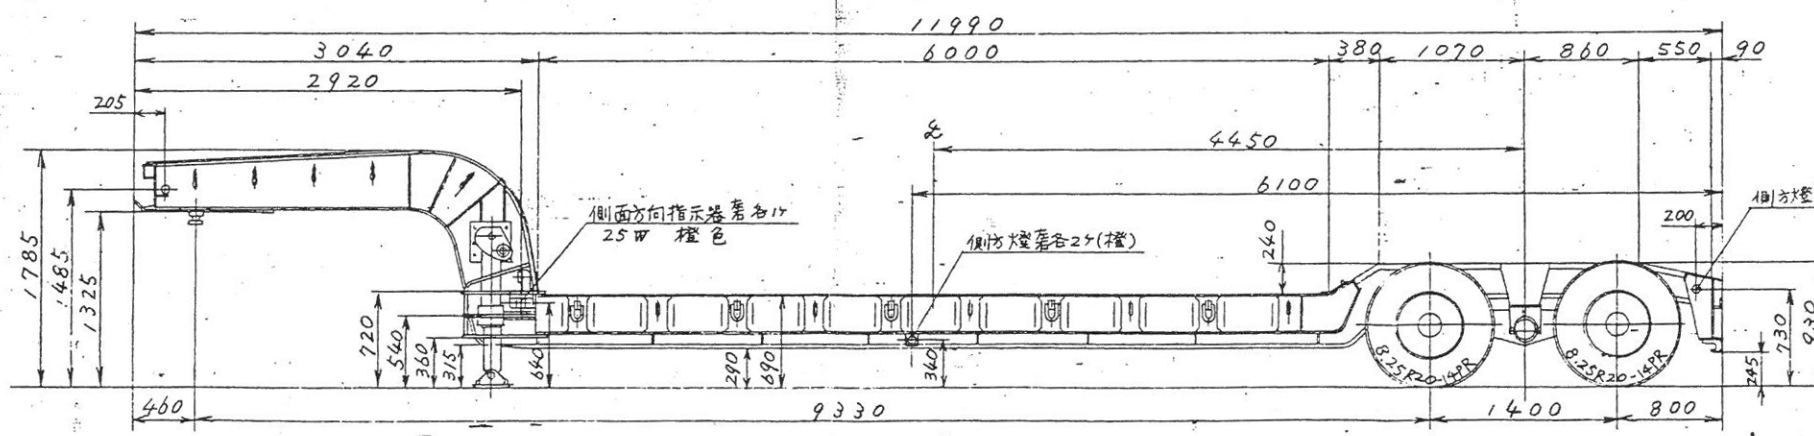

TAD 14451

トレー外観図 (YDT3549G)

尺度 1/40

2軸16輪低床トレーラー

TAD 14451