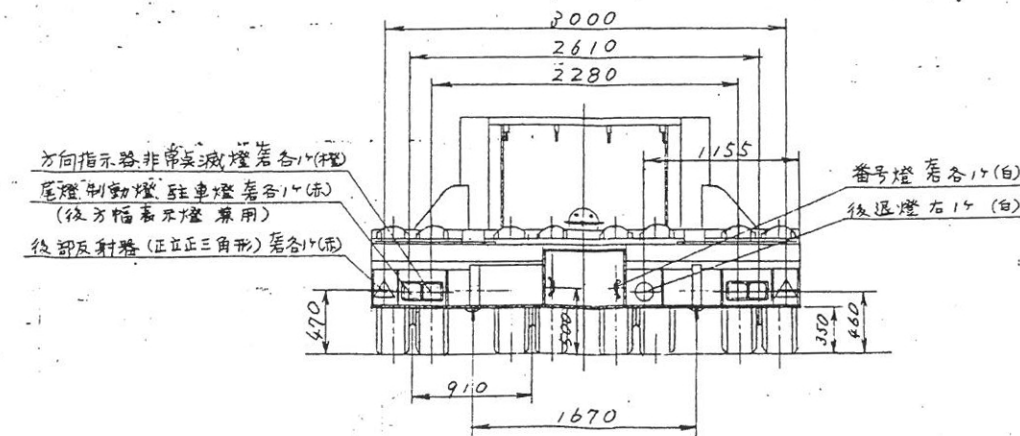

TAD 14451

トレー外観図 (YDT3549G)

尺度 1/40

2軸16輪低床トレーラー

TAD 14451