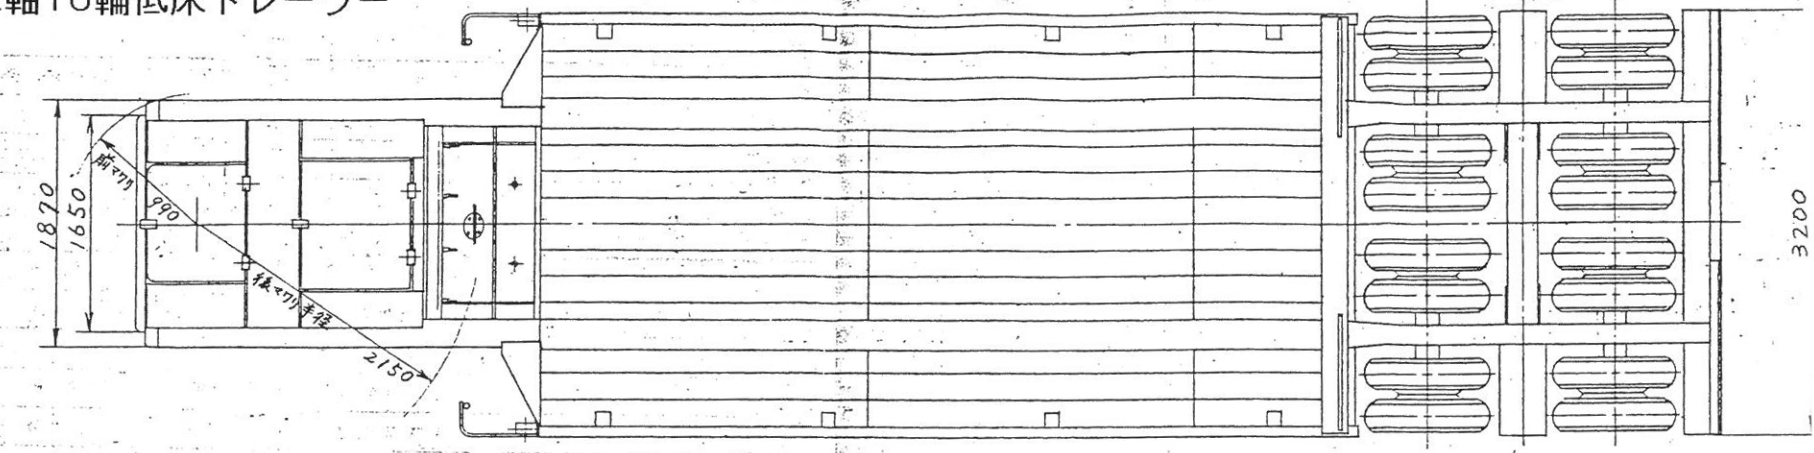

TAD 14451

トレー外観図 (YDT3549G)

尺度 1/40

2軸16輪低床トレーラー

TAD 14451