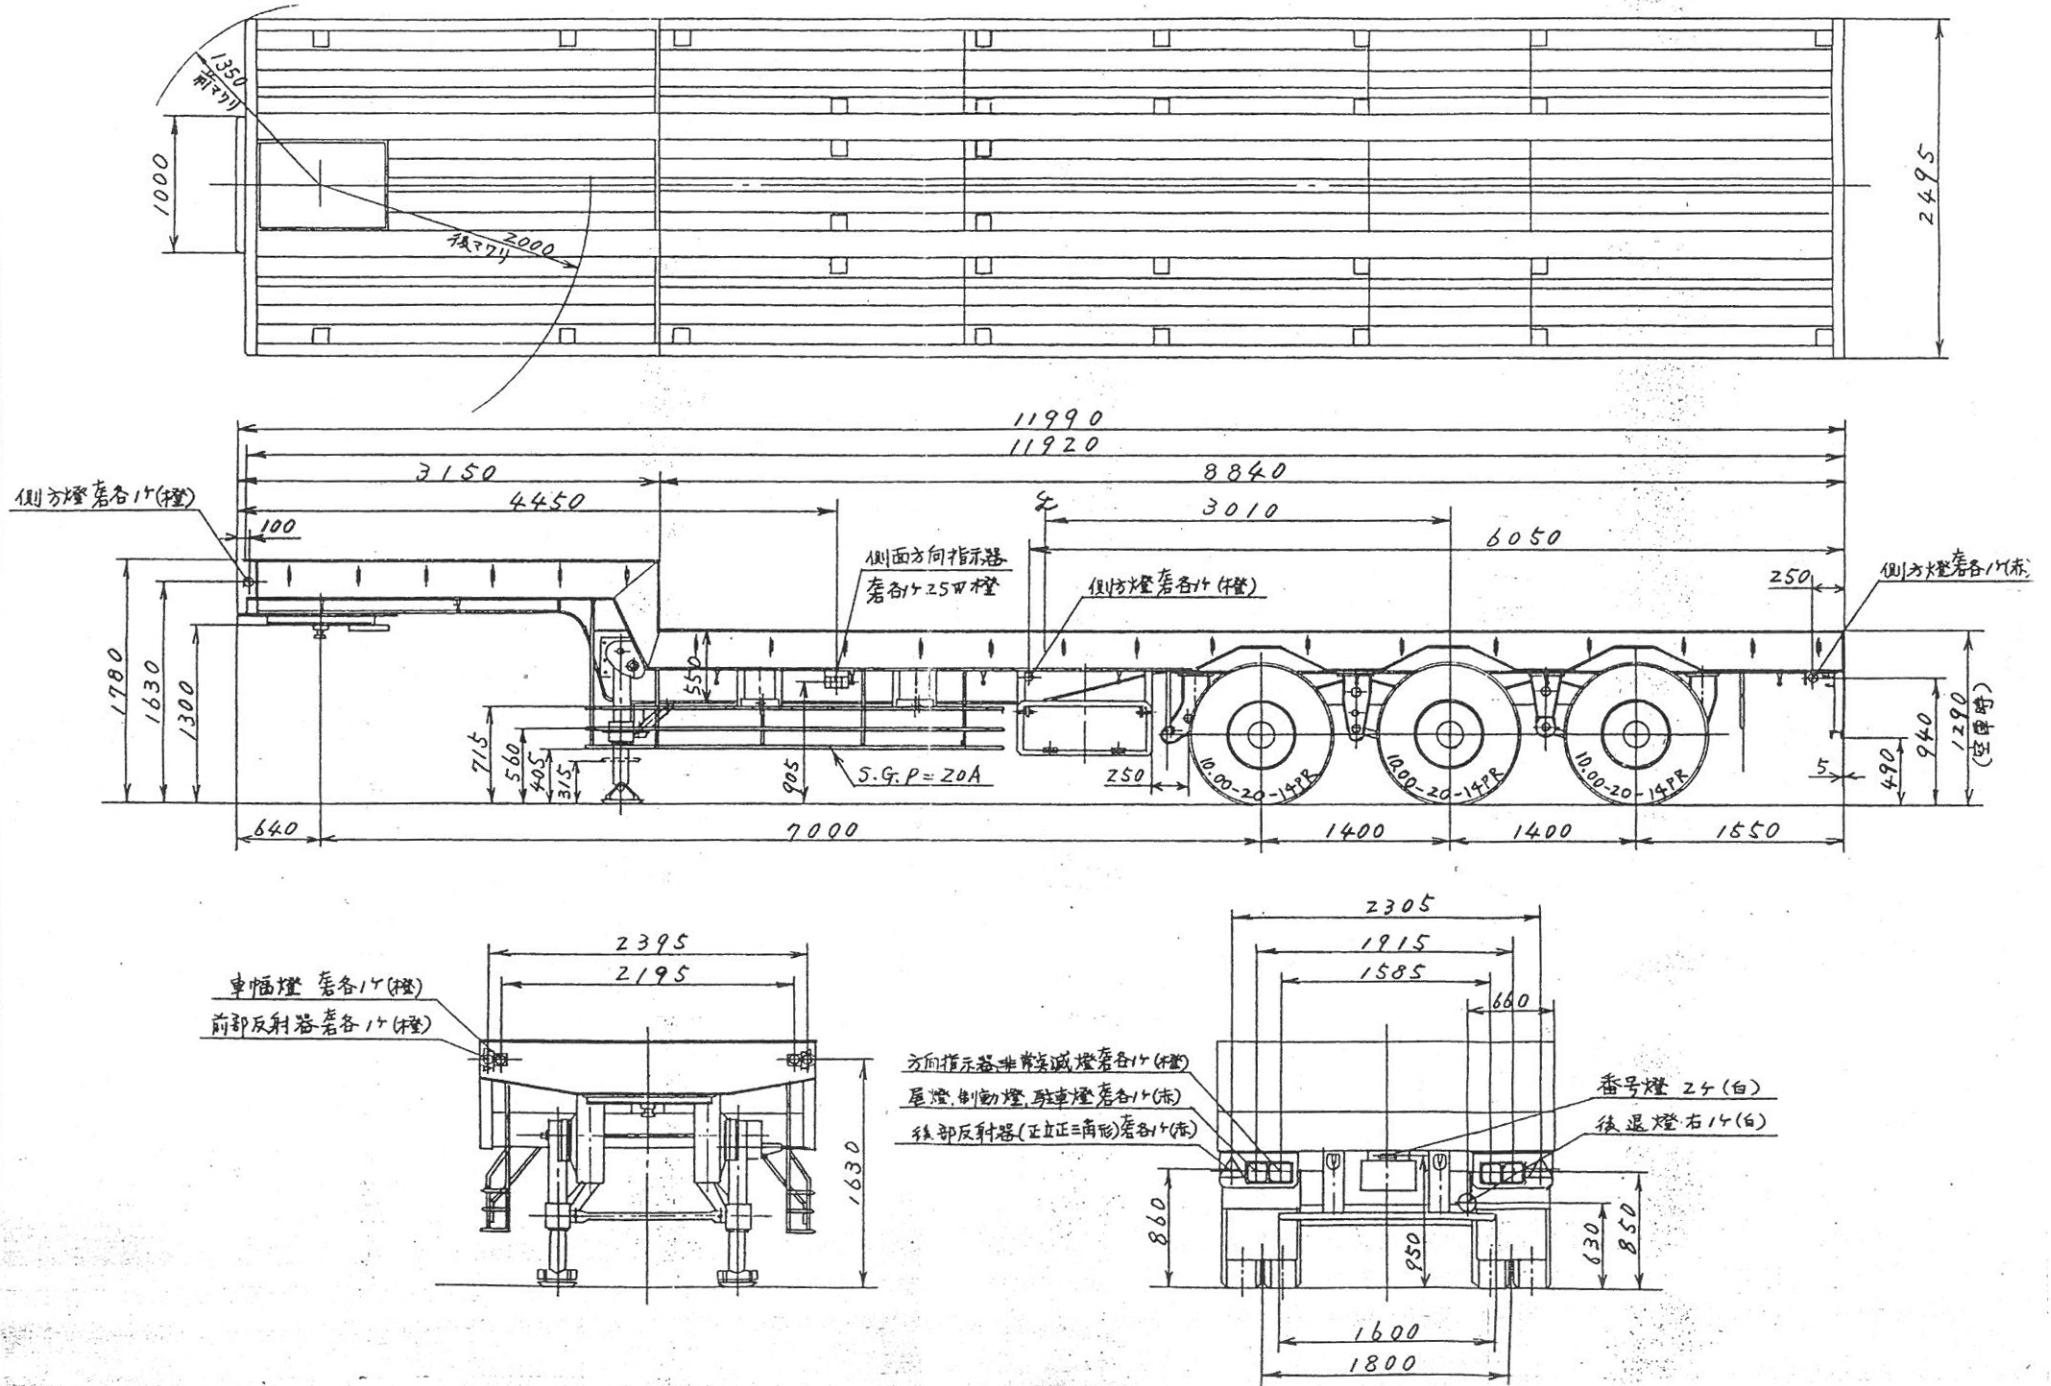

TAD22724B

トレー外観図 (YAH40A8B)

尺度 1/40

1-1 3軸12輪セミトレーラー

TAD22724B