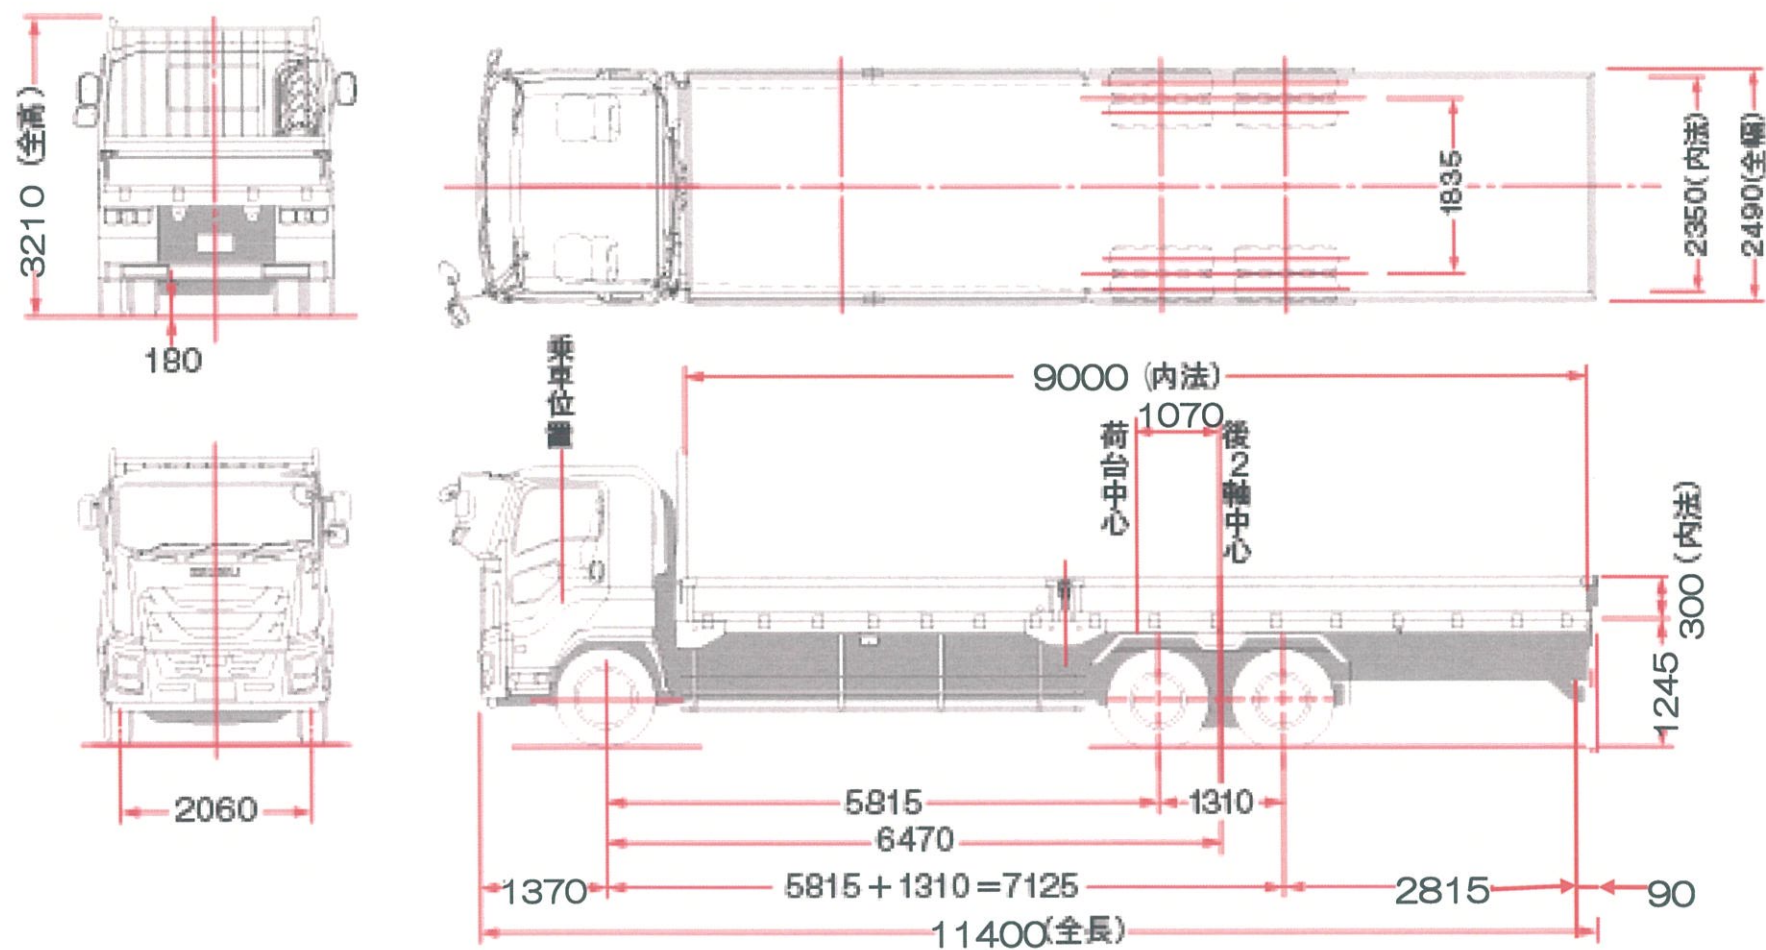

■ 車両外観図

【いすゞ 2PG-CYZ77C】

15tトラック